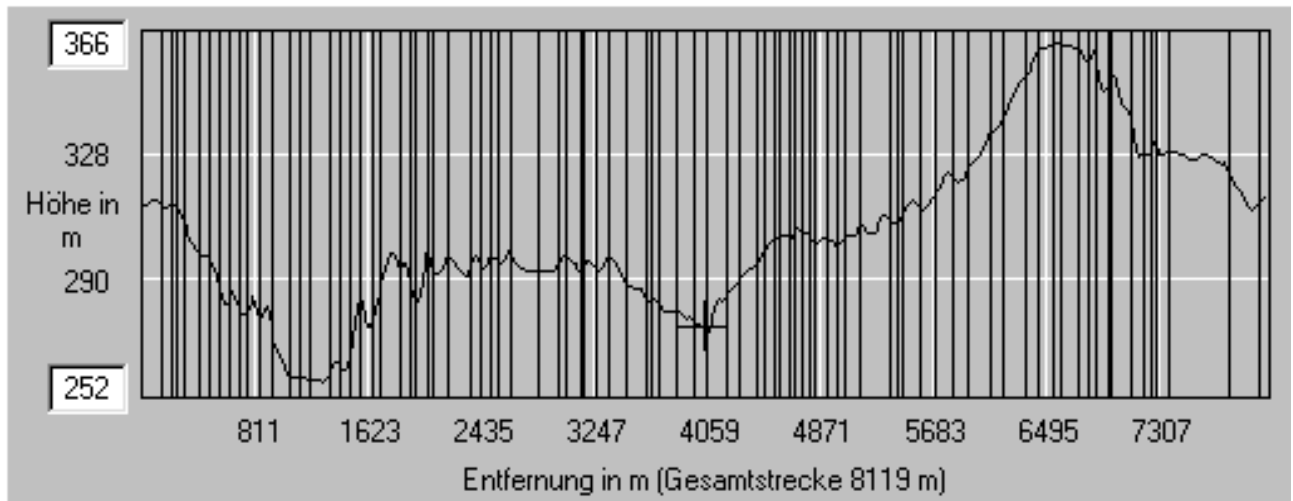

# 8,12km-Lauf

- Lauftreff an der Albrecht-Hütte -

- Streckenbeschreibung :
- ◆ Start Albrecht-Hütte am Siebenstern
  - ◆ den Berg hinunter, danach immer leicht ansteigend
  - ◆ um die Spitzkehre herum, vorbei am Vogelweg
  - ◆ hinauf zum „Sender“ und den asphaltierten Weg zum Siebenstern
  - ◆ zurück zur Albrecht-Hütte