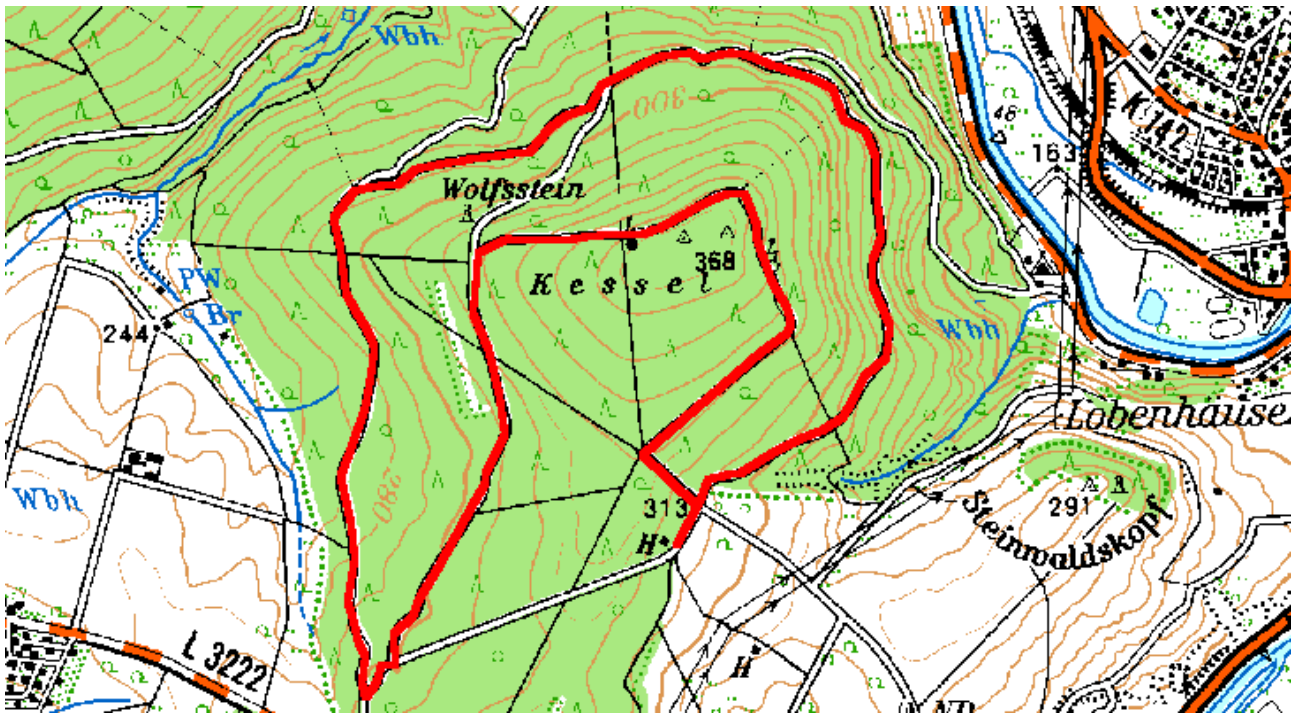

# 8,12km-Lauf

- Lauftreff an der Albrecht-Hütte -

- Streckenbeschreibung :
- ◆ Start Albrecht-Hütte am Siebenstern
  - ◆ den Berg hinunter, danach immer leicht ansteigend
  - ◆ um die Spitzkehre herum, vorbei am Vogelweg
  - ◆ hinauf zum „Sender“ und den asphaltierten Weg zum Siebenstern
  - ◆ zurück zur Albrecht-Hütte