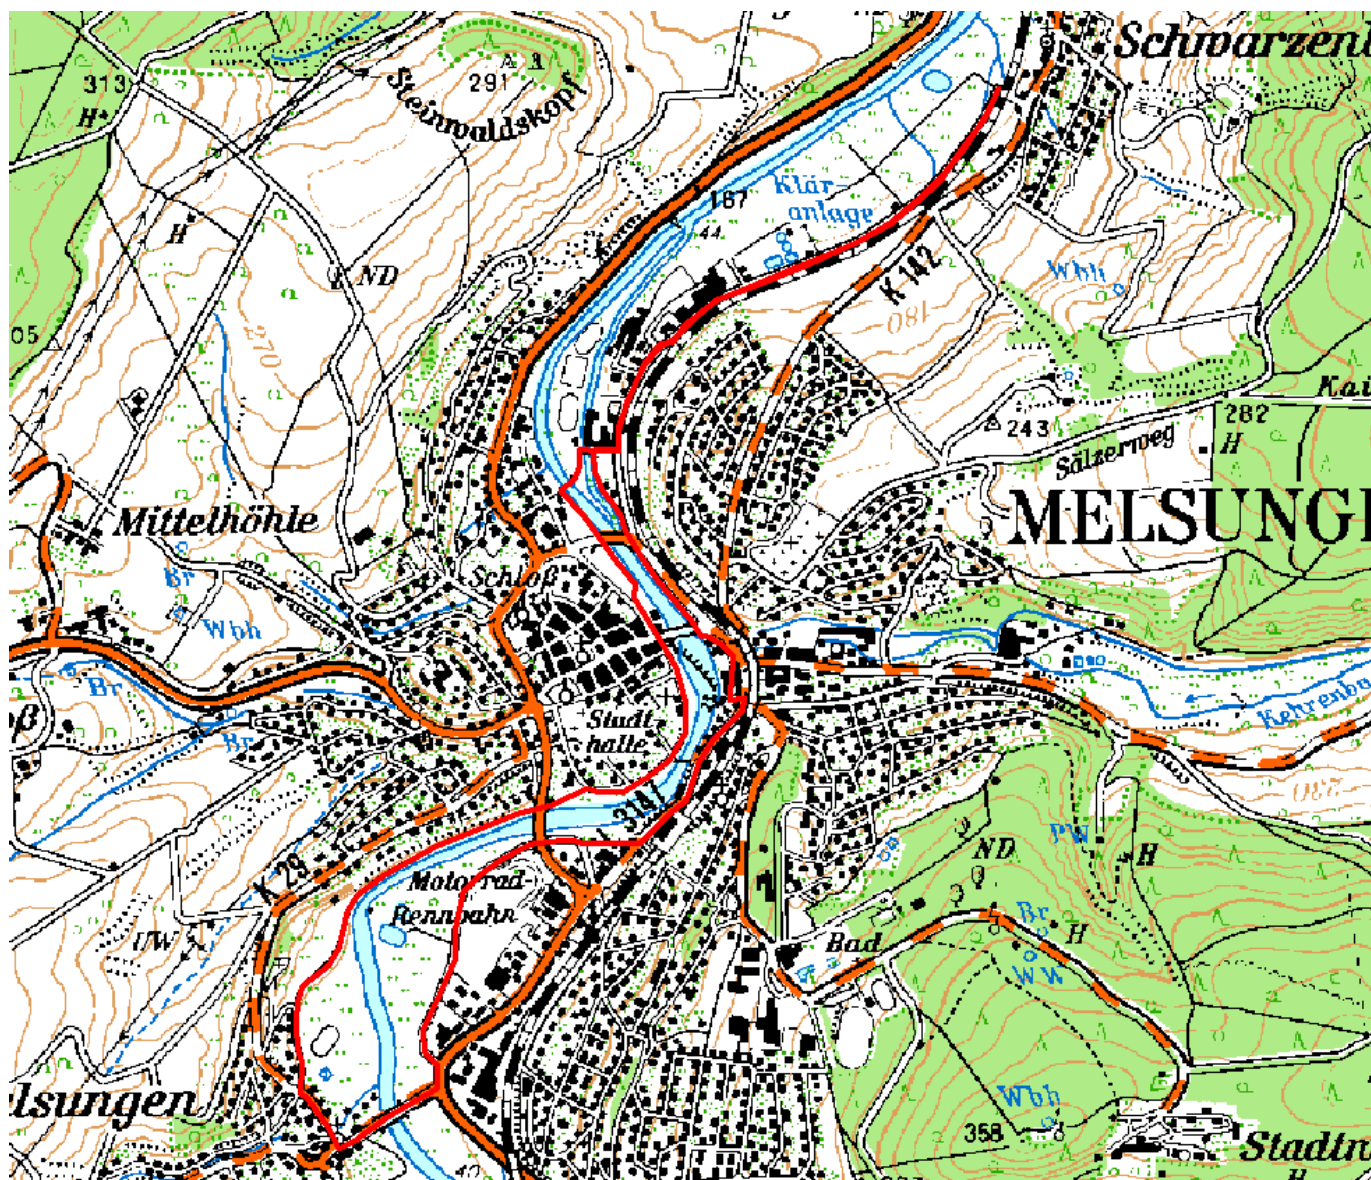

9,48km-Lauf

- Lauftreff am Sand -

Kreuzung Freundschaftsinsel/Michels = 5,44 km
Schranke Schwarzenberg = 7,16 km