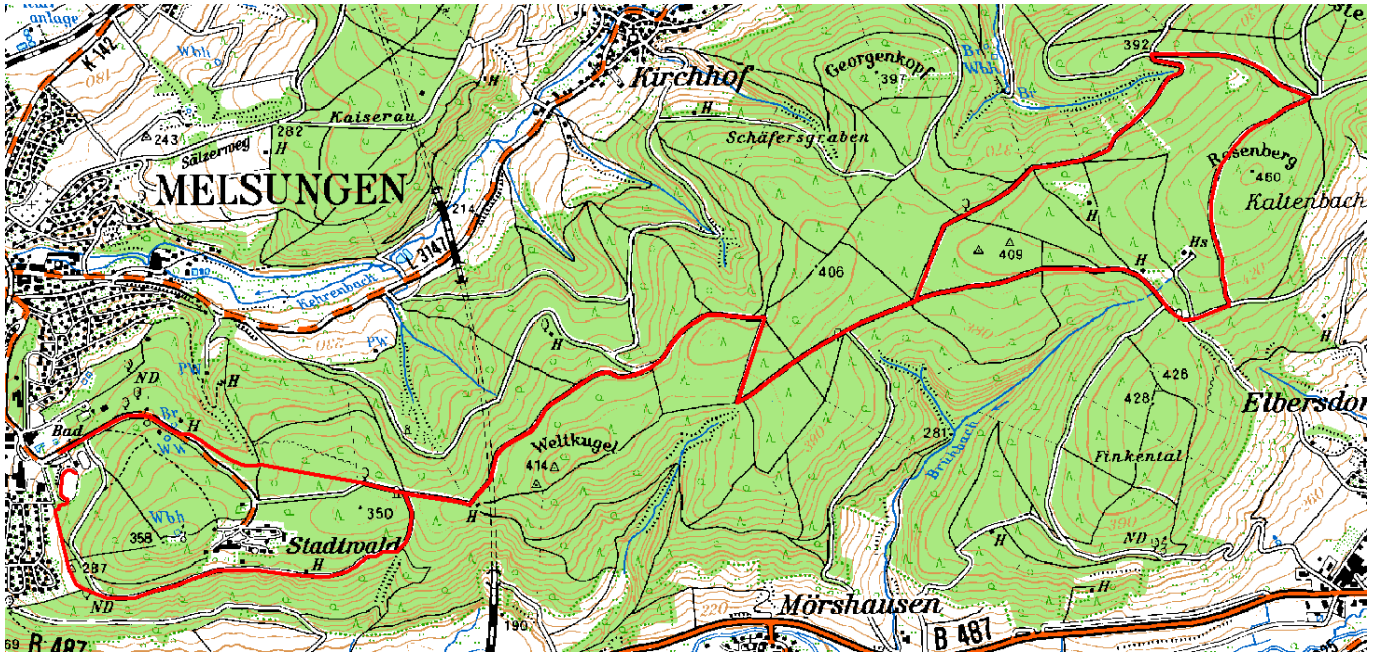

Bartenwetter Volkslauf Melsungen

- 19km -

Laufstrecke

Höhenprofil