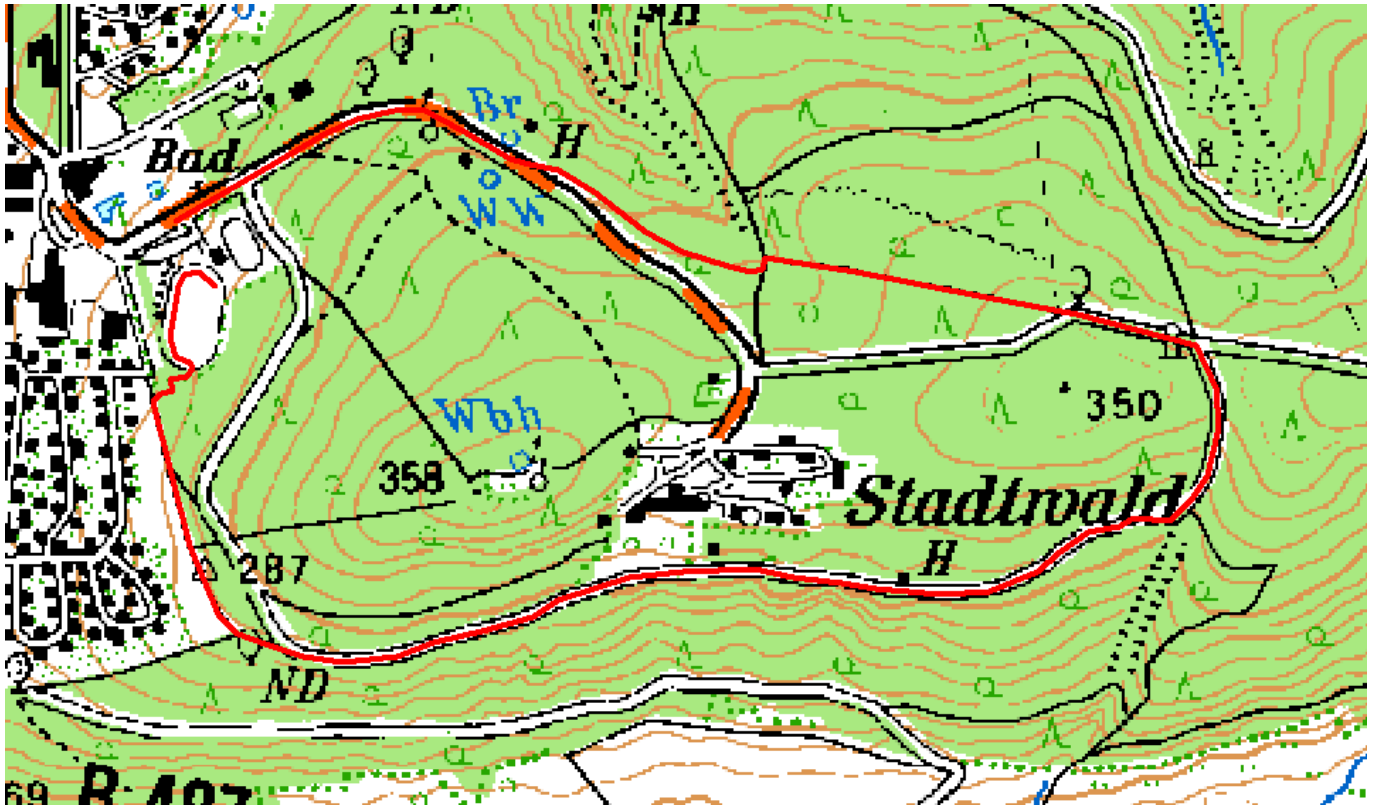

Bartenwetter Volkslauf Melsungen

- 5km -

Laufstrecke

Höhenprofil